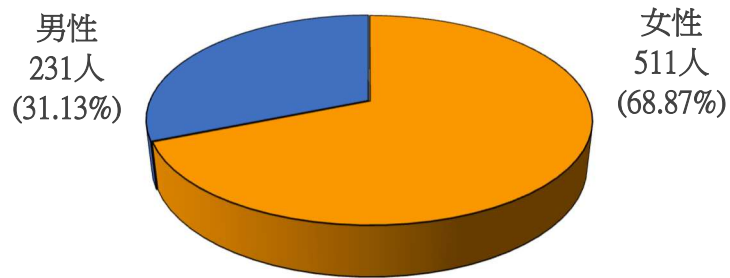

110 年度行政院主計總處人力統計圖

按性別分

按學歷分

按年齡分