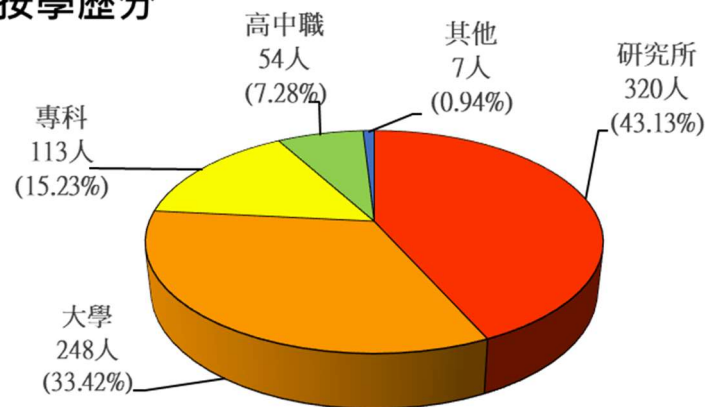

110 年度行政院主計總處人力統計圖

按性別分

按學歷分

按年齡分