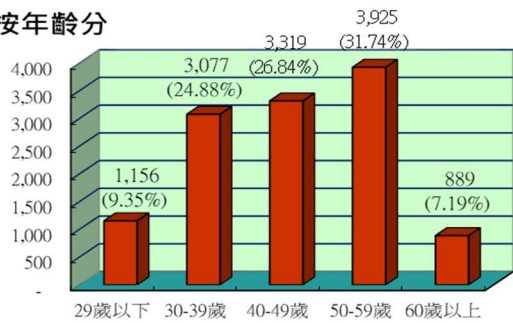

110 年度全國主計人力統計圖

按會計與統計分

按性別分

按中央與地方機關分

按機關(構)性質分

按年齡分

按學歷分