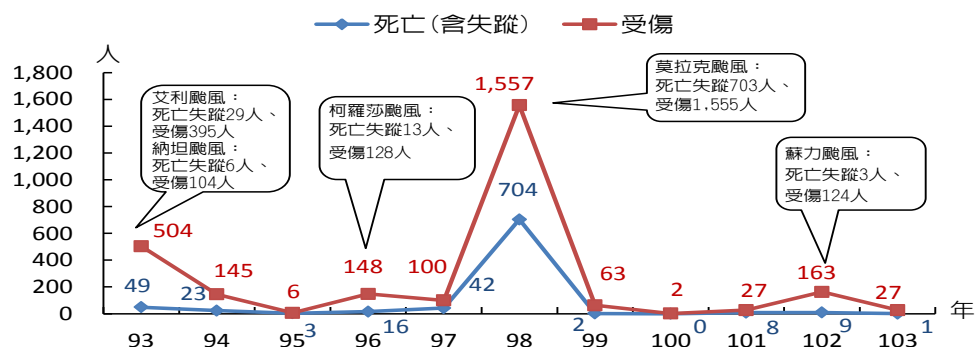

歷年颱風死傷人數

資料來源：內政部消防署、行政院農業委員會、台電、內政部民政司、衛生福利部。

說明：本通報每週一至週五發行，並透過網際網路系統同步發送，網址：www.stat.gov.tw。