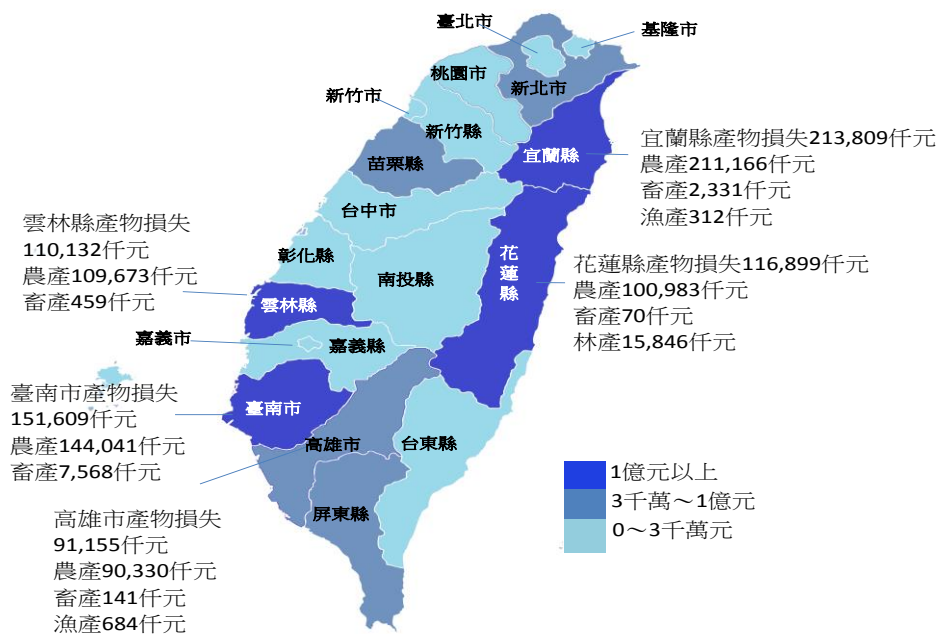

國情統計通報

(第 147 號)

行政院主計總處

綜合統計處 (TEL: 23803436)

104 年 8 月 10 日

星期一

蘇迪勒颱風造成 7 人死亡、5 人失蹤，農業損失 9.2 億

- 一、依內政部消防署截至本(8)月10日12時統計，8月8日登陸之蘇迪勒颱風造成7人死亡、5人失蹤、402人受傷；為維護民眾生命財產安全，本次撤離人員1.2萬人，累計收容0.5萬人。
- 二、另依行政院農業委員會統計，截至本(10)日10時，農林漁牧業產物損失9.2億元，其中農產損失占97%；另農林漁牧業民間設施損失約8千萬元。各地區損失以宜蘭縣損失2億1,540萬元最嚴重(占22%)，臺南市損失1億5,811萬元(占16%)次之；而依台電截至10日中午12時統計，累計全臺曾停電戶數約439萬戶，為史上最嚴重的颱風停電災情，目前已修復近9成8。

蘇迪勒颱風造成農林漁牧業產物損失

- 三、我國由於地處亞熱帶季風區，每年夏秋之際颱風肆虐頻繁，民國93至103年10年間，計有59次颱風侵臺，占天然災害總次數52.7%。颱風所挾帶的強風豪雨往往造成人員傷亡、農產損失及交通事故等災害。近10年颱風造成傷亡人數以98年莫拉克颱風死亡失蹤703人、受傷1,555人最為嚴重，本次蘇迪勒颱風受傷人數超越10年前艾利颱風(受傷395人)，僅次於莫拉克颱風(1,555人)。