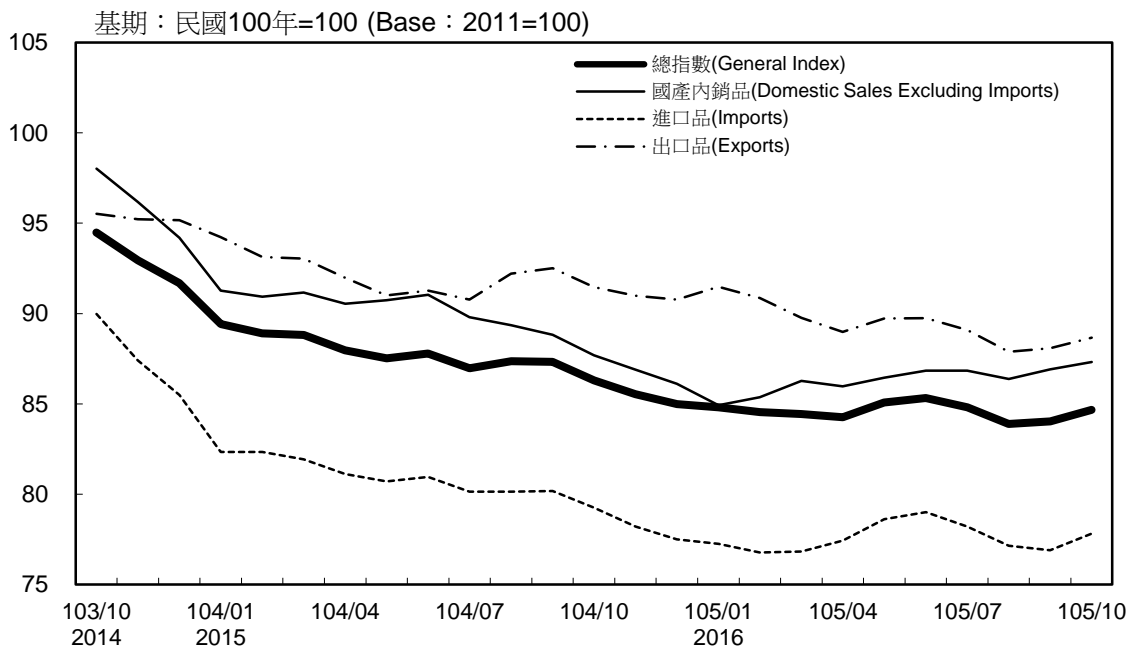

消費者物價指數及變動率圖

Trends of Consumer Price Indices

基期：民國100年=100 (Base : 2011=100)

年增率

Annual Change

單位(Unit)：%

消費者物價指數及變動率圖(續)

Trends of Consumer Price Indices (Cont.)

基期：民國100年=100 (Base : 2011=100)

年增率

Annual Change

單位(Unit)：%

躉售物價指數及變動率圖 Trends of Wholesale Price Indices

年增率