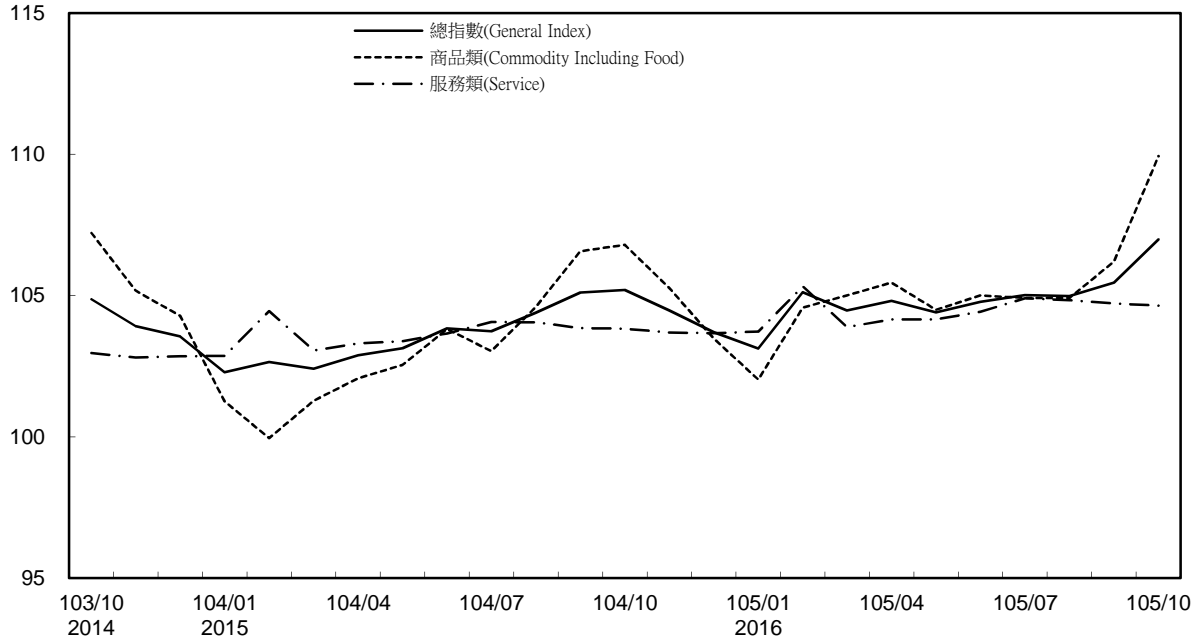

消費者物價指數及變動率圖

Trends of Consumer Price Indices

基期：民國100年=100 (Base : 2011=100)

年增率

Annual Change

單位(Unit)：%

消費者物價指數及變動率圖(續)

Trends of Consumer Price Indices (Cont.)

基期：民國100年=100 (Base : 2011=100)

年增率

Annual Change

單位(Unit)：%

躉售物價指數及變動率圖 Trends of Wholesale Price Indices

年增率