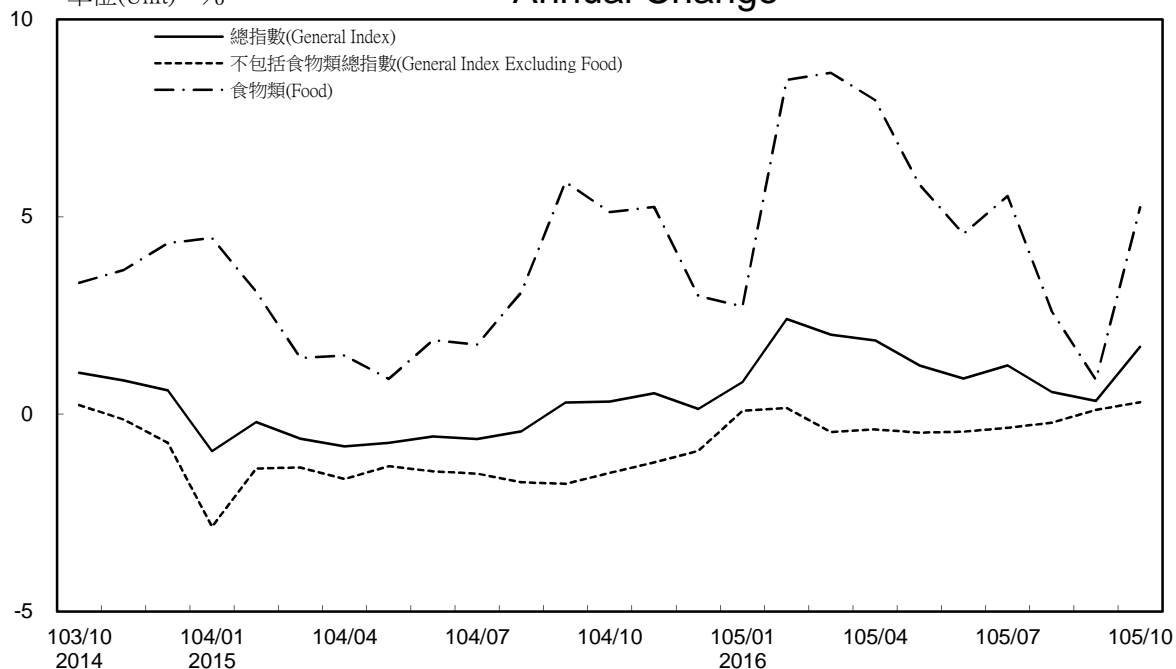

消費者物價指數及變動率圖

Trends of Consumer Price Indices

基期：民國100年=100 (Base : 2011=100)

年增率

Annual Change

單位(Unit)：%

消費者物價指數及變動率圖(續)

Trends of Consumer Price Indices (Cont.)

基期：民國100年=100 (Base : 2011=100)

年增率

Annual Change

單位(Unit)：%

躉售物價指數及變動率圖 Trends of Wholesale Price Indices

年增率