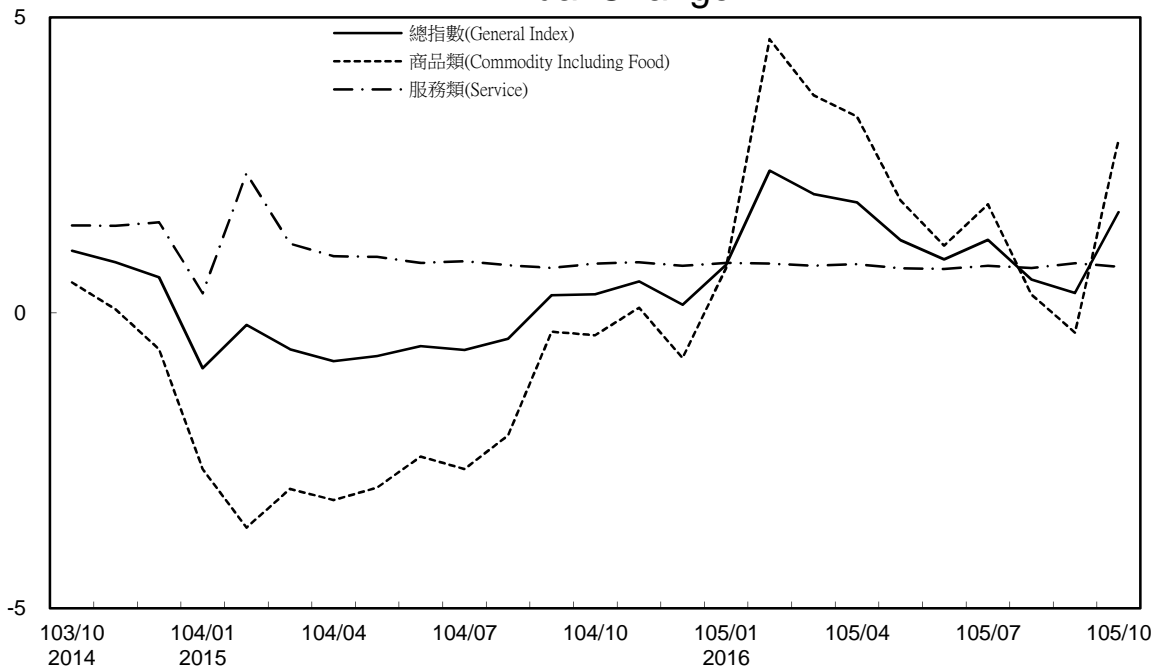

消費者物價指數及變動率圖

Trends of Consumer Price Indices

基期：民國100年=100 (Base : 2011=100)

年增率

Annual Change

單位(Unit)：%

消費者物價指數及變動率圖(續)

Trends of Consumer Price Indices (Cont.)

基期：民國100年=100 (Base : 2011=100)

年增率

Annual Change

單位(Unit)：%

躉售物價指數及變動率圖 Trends of Wholesale Price Indices

年增率