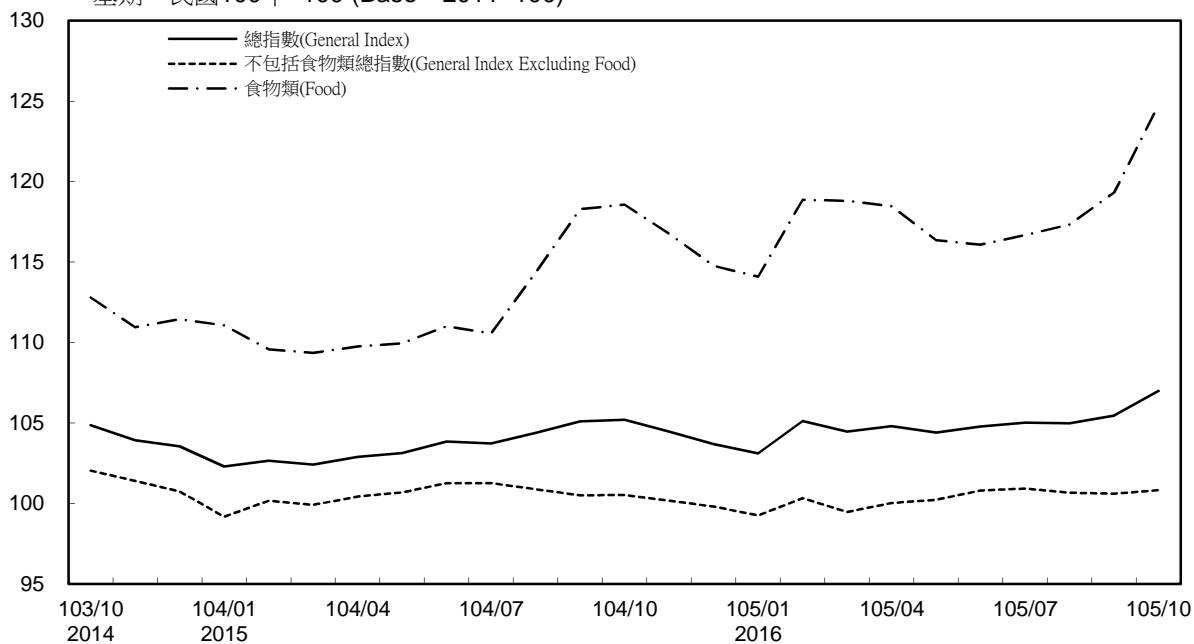

消費者物價指數及變動率圖

Trends of Consumer Price Indices

基期：民國100年=100 (Base : 2011=100)

年增率

Annual Change

單位(Unit)：%

消費者物價指數及變動率圖(續)

Trends of Consumer Price Indices (Cont.)

基期：民國100年=100 (Base : 2011=100)

年增率

Annual Change

單位(Unit)：%

躉售物價指數及變動率圖 Trends of Wholesale Price Indices

年增率